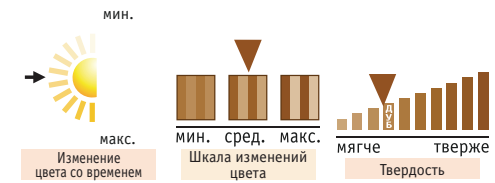

МИНИ ФАСКА
T-lock
Turkett
protoco
Lacquer
Глянцевый

Дерево – это природный материал, в котором могут присутствовать заметные различия в цветах и структуре. Это те самые отличия, созданные самой природой, которые подчеркивают теплоту, красоту и оригинальность паркетного пола. Поэтому интерьеры и цветовые изображения дизайнов, размещенные в данной брошюре, являются только цветовым руководством, но не идеально точным воспроизведением цвета или структуры самого паркета.

Дуб
Американский