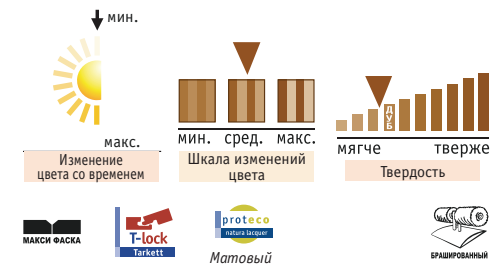

Дерево – это природный материал, в котором могут присутствовать заметные различия в цветах и структуре. Это те самые отличия, созданные самой природой, которые подчеркивают теплоту, красоту и оригинальность паркетного пола. Поэтому интерьеры и цветковые изображения дизайнов, размещенные в данной брошюре, являются только цветовым руководством, но не идеально точным воспроизведением цвета или структуры самого паркета.

Дуб Американский Антик Белый Брашированный

Tarigo Nuevo
Нежность привязанности