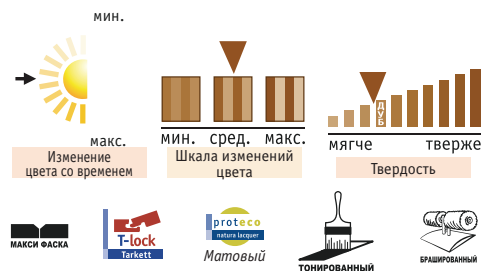

Код продукта: **WTNGA-OEDBCXNT1622**
Размеры доски: **2215x164x14 mm**