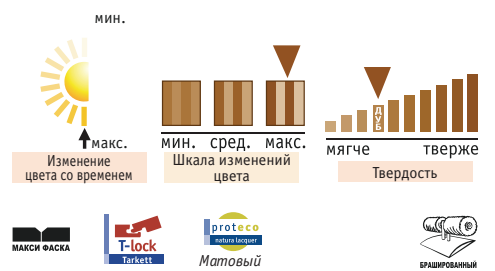

Дерево – это природный материал, в котором могут присутствовать заметные различия в цветах и структуре. Это те самые отличия, созданные самой природой, которые подчеркивают теплоту, красоту и оригинальность паркетного пола. Поэтому интерьеры и цветковые изображения дизайнов, размещенные в данной брошюре, являются только цветовым руководством, но не идеально точным воспроизведением цвета или структуры самого паркета.

Абитузи, которми ми следуем
Tango Liso

Ясень Коньяк
Брашированный