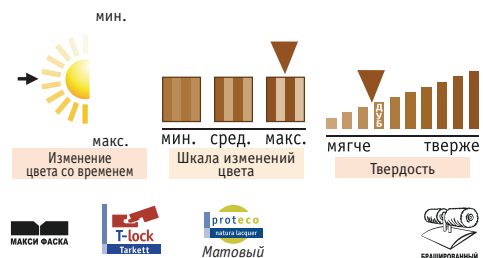

Код продукта: **WTNGA-OEFBOXNT1622**
Размеры доски: **2215x164x14 mm**