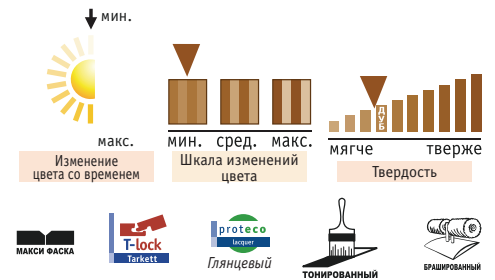

Дерево – это природный материал, в котором могут присутствовать заметные различия в цветах и структуре. Это те самые отличия, созданные самой природой, которые подчеркивают теплоту, красоту и оригинальность паркетного пола. Поэтому интерьеры и цветочные изображения дизайнов, размещенные в данной брошюре, являются только цветовым руководством, но не идеально точным воспроизведением цвета или структуры самого паркета.

Дуб Country