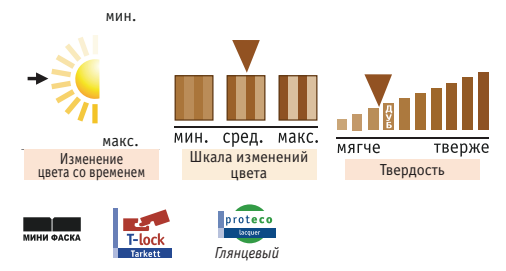

Дерево – это природный материал, в котором могут присутствовать заметные различия в цветах и структуре. Это те самые отличия, созданные самой природой, которые подчеркивают теплоту, красоту и оригинальность паркетного пола. Поэтому интерьеры и цветочные изображения дизайнов, размещенные в данной брошюре, являются только цветовым руководством, но не идеально точным воспроизведением цвета или структуры самого паркета.

Ballroom
Впечатление, от которого захватывает дух

Дуб
Натур