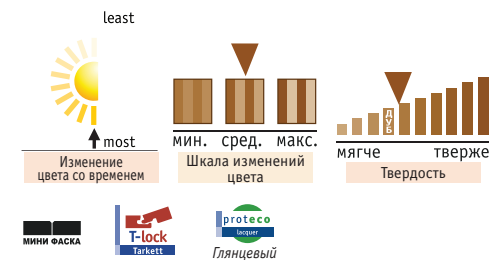

Tango
Orillero
Комфорт и отдых

Код продукта: **WTNGA-MEE00YPT1622**
Размеры доски: **2215x164x14 mm**

Мербау