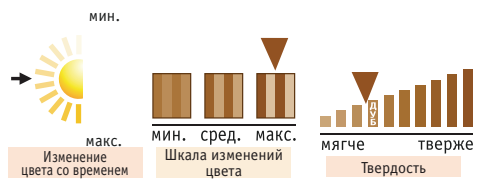

Дуб
Американский
Антик
Брашированный