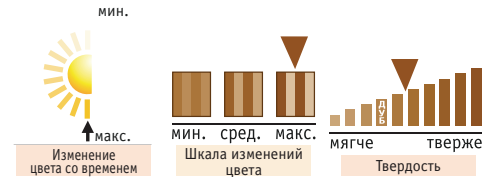

МИНИ ФАСКА
T-lock
Tarkett
protecto
Lamart
Глянцевый

Дерево – это природный материал, в котором могут присутствовать заметные различия в цветах и структуре. Это те самые отличия, созданные самой природой, которые подчеркивают теплоту, красоту и оригинальность паркетного пола. Поэтому интерьеры и цветовые изображения дизайнов, размещенные в данной брошюре, являются только цветовым руководством, но не идеально точным воспроизведением цвета или структуры самого паркета.

Ятоба