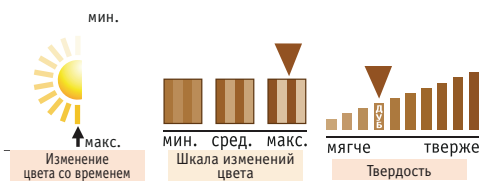

Дерево – это природный материал, в котором могут присутствовать заметные различия в цветах и структуре. Это те самые отличия, созданные самой природой, которые подчеркивают теплоту, красоту и оригинальность паркетного пола. Поэтому интерьеры и цветочные изображения дизайнов, размещенные в данной брошюре, являются только цветовым руководством, но не идеально точным воспроизведением цвета или структуры самого паркета.