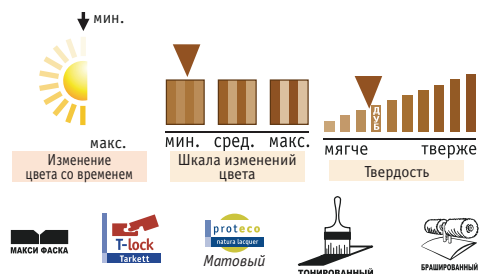

Код продукта: **WTNGA-ASF00YPT1622**
Размеры доски: **2215x164x14 mm**