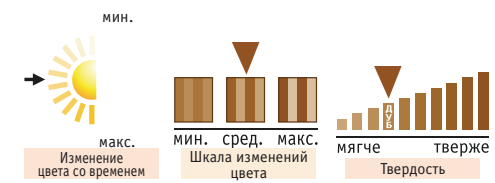

Изменение цвета со временем
 Дерево – натуральный материал, который реагирует на воздействие света и со временем приобретаем более насыщенный цвет.

Шкала изменений цвета
 Цвет древесины варьируется в зависимости от породы дерева. «Наибольший» обозначает максимальную цветовую вариацию от доски к доске.

**Дуб
Зимний**

Finnish
*Красота, которая
поражает и продуцирует творчество*

Clubstyle
Tango
Любится и восторгаться

Код продукта: **WTNGA-ASEOWXNT1622**
 Размеры доски: **2215x164x14 mm**

Дерево – это природный материал, в котором могут присутствовать заметные различия в цветах и структуре. Это те самые отличия, созданные самой природой, которые подчеркивают теплоту, красоту и оригинальность паркетного пола. Поэтому интерьеры и цветковые изображения дизайнов, размещенные в данной брошюре, являются только цветовым руководством, но не идеально точным воспроизведением цвета или структуры самого паркета.